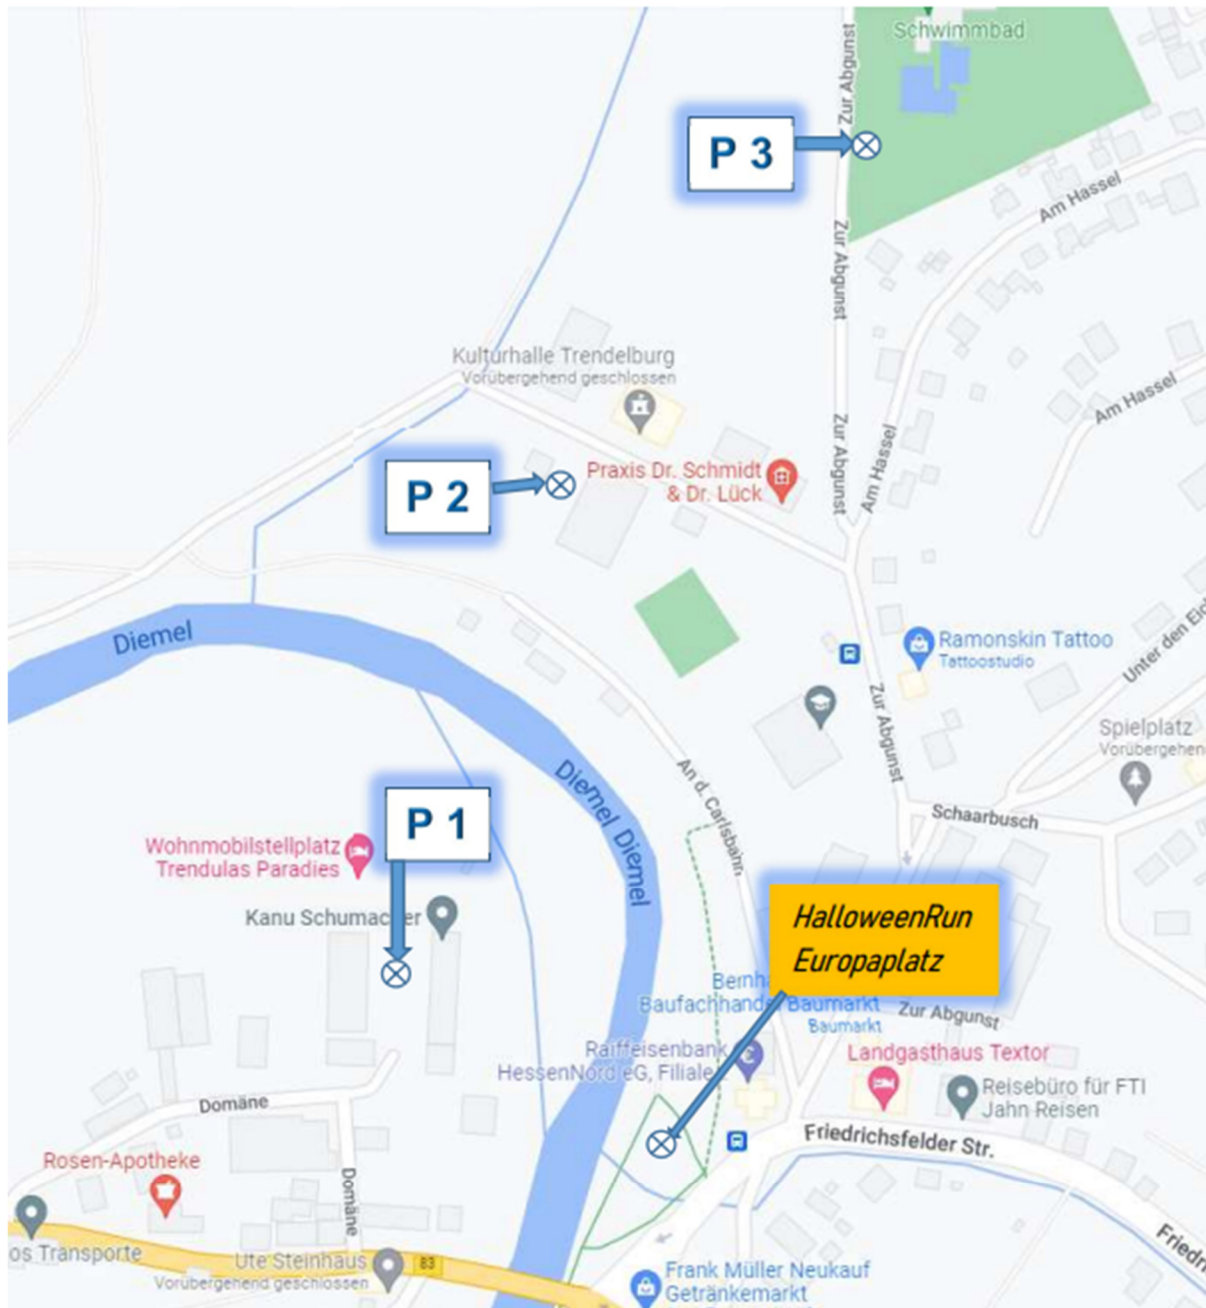

# Übersicht Parkplätze HalloweenRun 2024

- P 1 - Hauptparkplatz auf dem Gelände von Kanu Schumacher**
- P 2 - Parkplatz an der Sporthalle**
- P 3 - Parkplatz am Schwimmbad**

Die Zufahrten zu den Parkplätzen sind ausgeschildert.